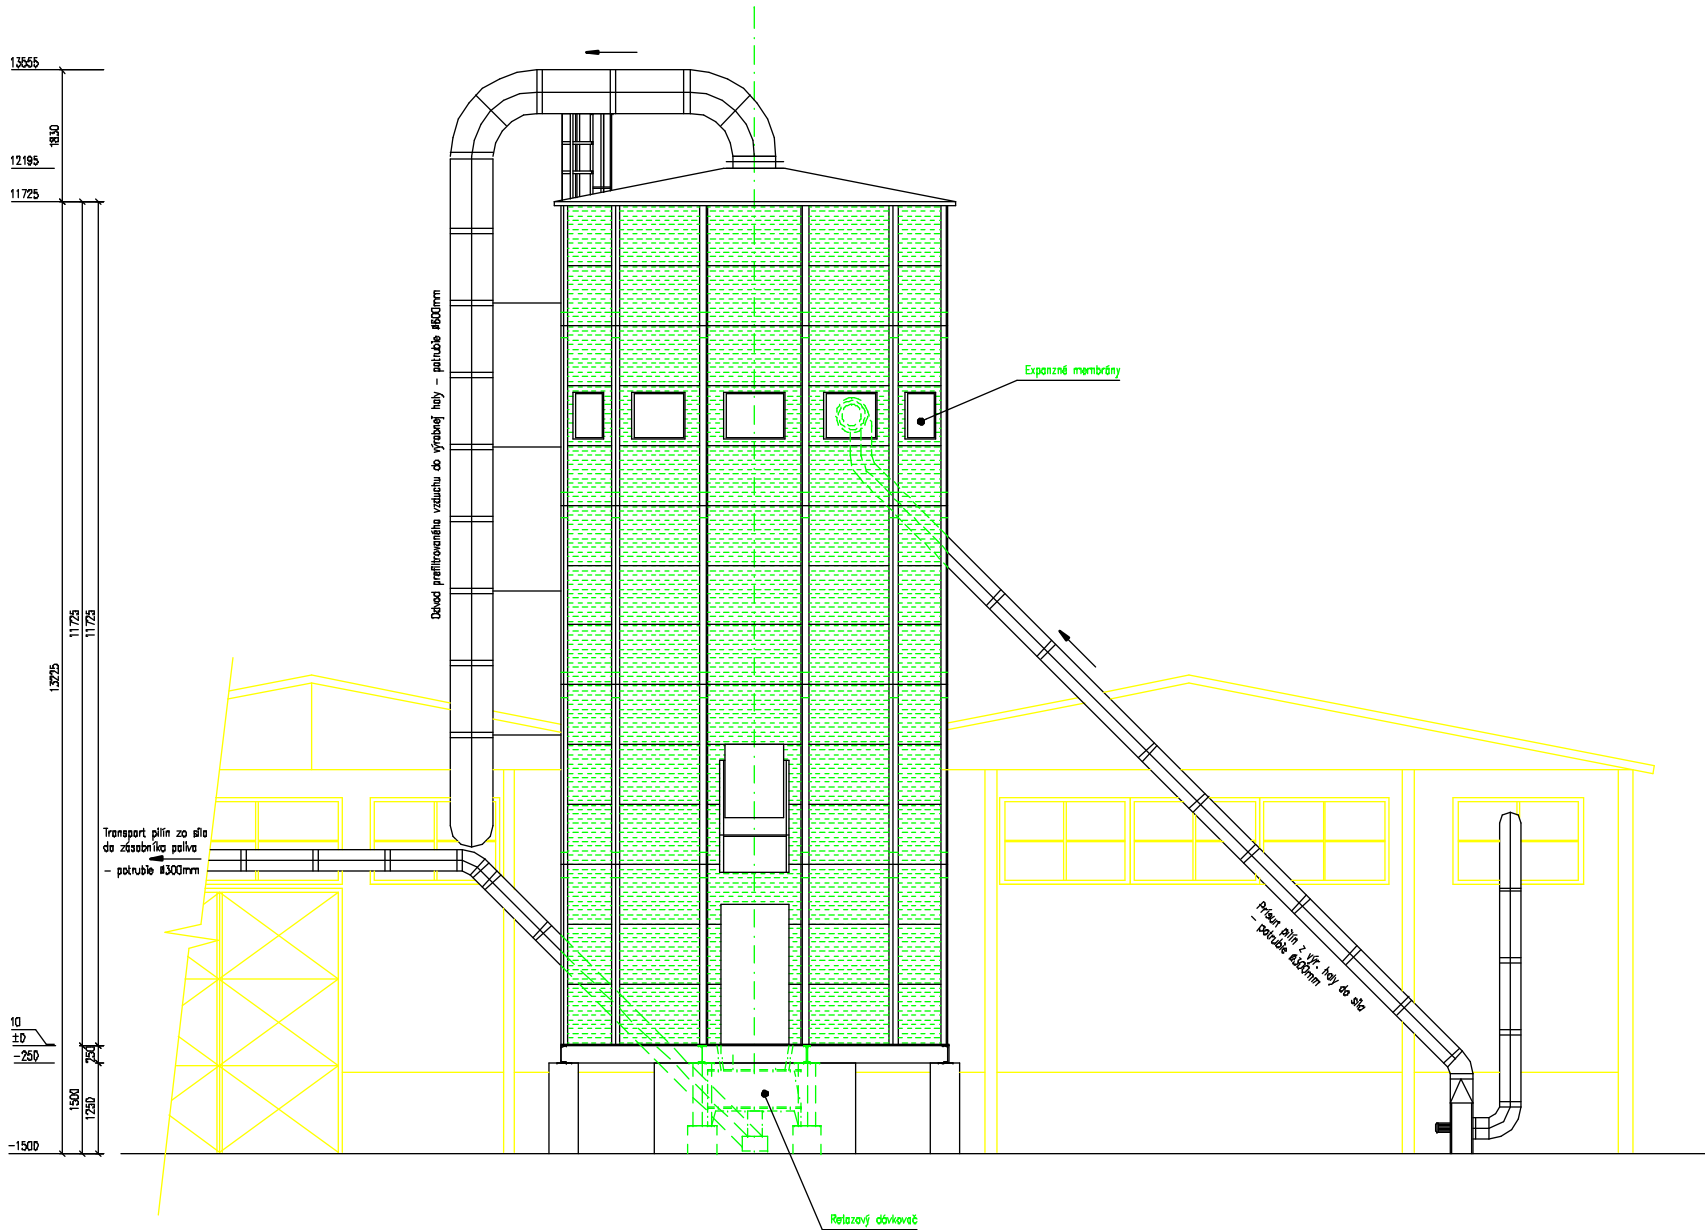

Silo - pohľad západný

M 1:50

 DREVSTAV, S. r. o. Hronská 1, 900 06 Zlaté Moravce, Slovensko Tel. Fax: 00421 805 6333 898, E-mail: drevstav@drevstav.sk	
Stupeň:	Vykonávací projekt - stavebná časť
Druh stavby:	Silo
Názov výkresu :	Pohľad západný
Investor :	
Miesto stavby :	
Mierka:	Číslo výkresu:
M 1:50	
Dátum:	
Kreslil :	
Kontroloval :	
Zodp. projektant :	
Zmena :	