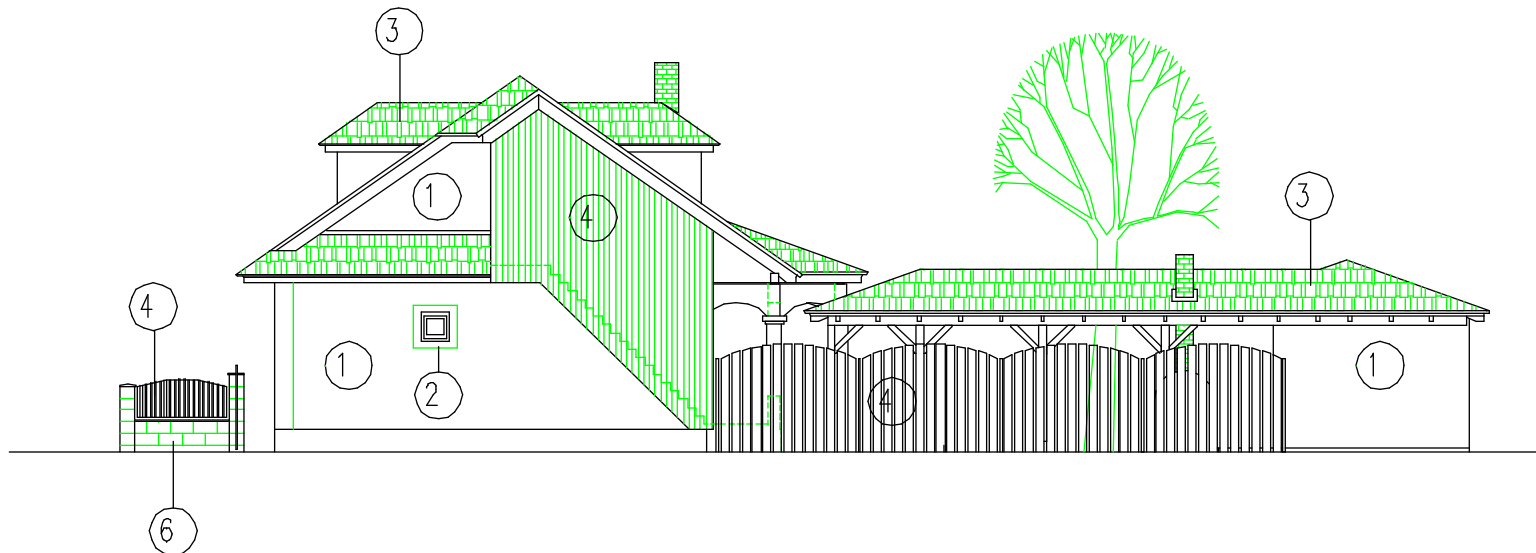

Pohľad juhovýchodný  
M 1:75

Legenda :

- ① - Štruktúrovaná syntetická omietka , žltá
- ② - Štruktúrovaná syntetická omietka , biela
- ③ - Strešná krytina Bramac, tehlovočervená
- ④ - Drevo, drevený obklad palubkový, svetlý dub
- ⑤ - Tehla, tehlovočervená
- ⑥ - Tvárnice suchého murovania, prírodná sivá
- ⑦ - Živčinná sietka, tehlovočervená

Pohľad severozápadný  
M 1:75

<b>DREVSTAV,</b>	
<small>Hranoké 1, 880 08 Zvolen, Slovensko Tel. Fax: 04421 886 5353 886, E-mail: drevstav@drevstav.sk</small>	
Stupeň:	Projekt pre stavebné povolenie
Druh stavby:	Rekonštrukcia rodinného domu
Názov výresu:	Pohľad juhovýchodný Pohľad severozápadný
Investor:	
Miesto stavby:	
Mierka:	Číslo výresu:
M 1:75	
Datum:	
Kresil:	
Kontroloval:	
Zodp. projektant:	
Zmena:	