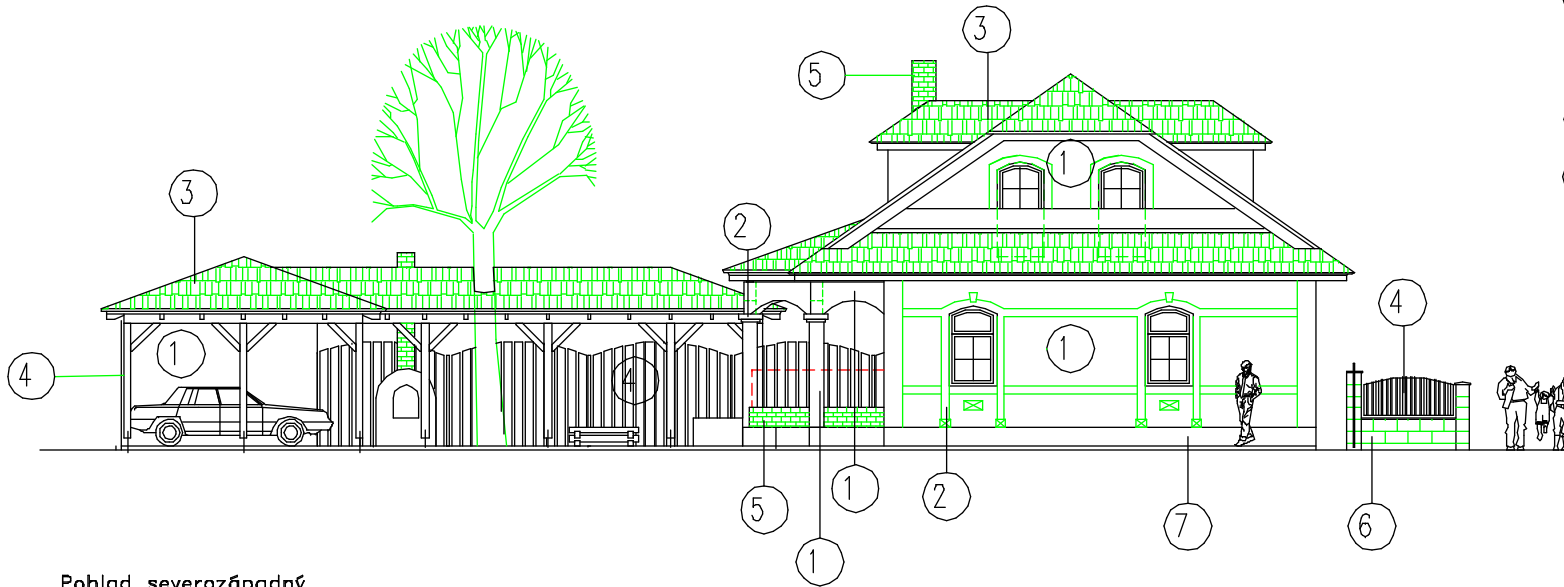

Pohľad juhovýchodný  
M 1:75

Legenda :

- ① - Štruktúrovaná syntetická omietka , žltá
- ② - Štruktúrovaná syntetická omietka , biela
- ③ - Strešná krytina Bramac, tehlovočervená
- ④ - Drevo, drevený obklad palubkový, svetlý dub
- ⑤ - Tehla, tehlovočervená
- ⑥ - Tvárnice suchého murovania, prírodná sivá
- ⑦ - Živčinná sietka, tehlovočervená

Pohľad severozápadný  
M 1:75

<b>DREVSTAV,</b>	
<small>Hranoké 1, 880 08 Zvolen, Slovensko Tel. Fax: 04421 886 5353 886, E-mail: drevstav@drevstav.sk</small>	
Stupeň:	Projekt pre stavebné povolenie
Druh stavby:	Rekonštrukcia rodinného domu
Názov výresu:	Pohľad juhovýchodný Pohľad severozápadný
Investor:	
Miesto stavby:	
Mierka:	Číslo výresu:
M 1:75	
Datum:	
Kresil:	
Kontroloval:	
Zodp. projektant:	
Zmena:	